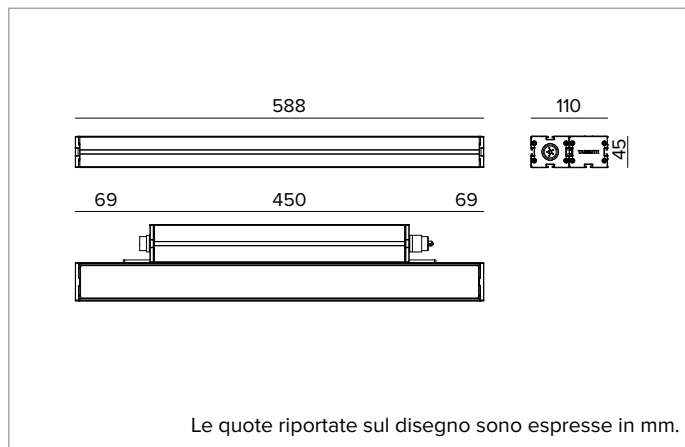

E0542FFL840ELFW | JEDI NOVA 55 Proiettore Side Box

Proiettore lineare orientabile a LED

	4000K	H(m)	D(m)	Emax(lx)
	Ra80		31°	
	Fixture Power	35W	1	0.56
	Source Flux	4798lm	2	1.12
	Fixture Flux	3608lm	3	1.67
	Efficacy	103lm/W	4	2.23
TS2103	Imax=2043cd/klm	Imax	9802cd	5
			2.79	392

CARATTERISTICHE MECCANICHE

Corpo in alluminio estruso anodizzato 15μ. Schermo piatto in vetro extrachiaro spessore 5mm. Corpo dell'apparecchio orientabile rispetto alla superficie di installazione attraverso delle staffe accessorie.

Colore e finitura: Bianco fiorentino

Dimensioni: L=588mm

Peso: 3,2Kg

Versione: STANDARD

Grado di protezione: IP66,IP67,IP68,IP69

Resistenza meccanica: IK07

CARATTERISTICHE ELETTRICHE

Driver integrato nella versione ON-OFF (posizionato lateralmente al corpo ottico). Fornito di cablaggio passante con connettori IN/OUT a pannello con sigillatura longitudinale (la sigillatura limita il rischio di risalita dell'umidità verso il driver/corpo ottico). Apparecchio conforme EN 60598-2-22 per alimentazione da un sistema di emergenza centralizzato CPSS (Central Power Supply System, comunemente chiamato soccorritore), non incorporato nell'apparecchio - escluso aree ad alto rischio. La potenza e il flusso di default sono pari al 100% in AC e al 100% in DC.